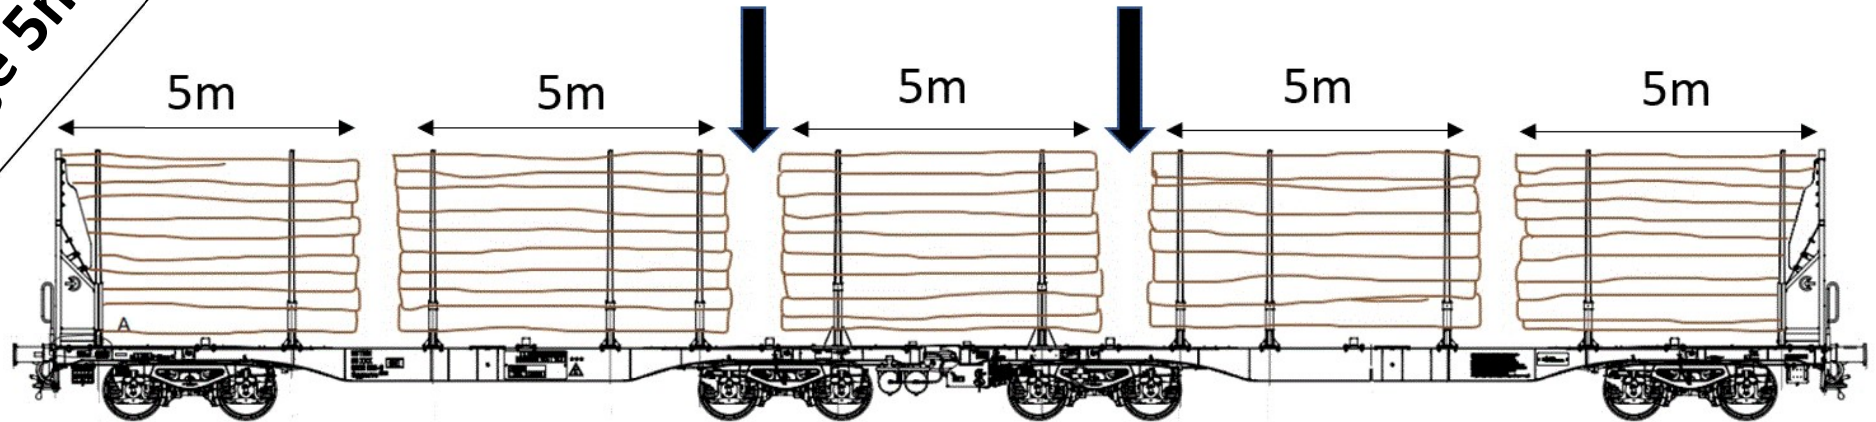

Verladeschema

Minimaler Abstand / minimum distance: 35cm

Holzlänge 5m

Holzlänge 4m